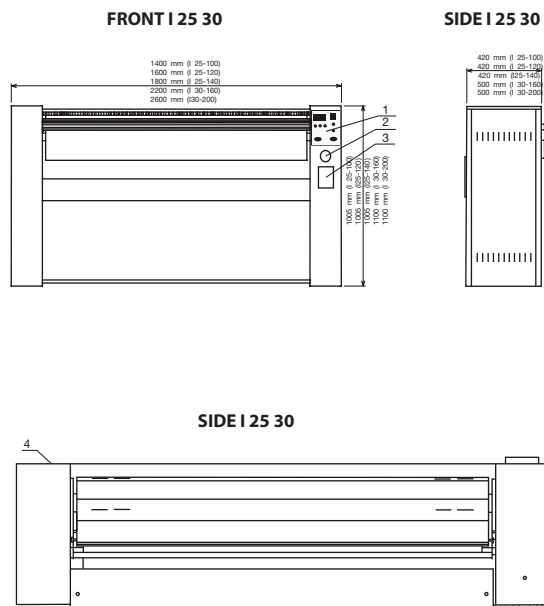

### OPTIONS

- Coin operated version

COMPACT DESIGN

EASY OPERATION

OPTIMIZED OUTPUT

TYPE		I 25 - 100	I 25 - 120	I 25 - 140	I 30 - 160	I 30 - 200
<b>CAPACITY</b>						
Roller Diameter	mm	250	250	250	300	300
Roller Length	mm	1000	1200	1400	1600	2000
Roller with unlimited variable speed		-	-	Standard	Standard	Standard
Roller speed	m/min.	3,9	3,9	4,1	4,1	4,1
Output	kg/h	30	35	40	32	52
Residual moisture	%	10-15	10-15	10-15	20-25	20-25
<b>HEATING</b>						
		Electrical	Electrical	Electrical	Electrical	Electrical
<b>OPERATION</b>						
Built-in exhaust fan		-	-	-	Standard	Standard
Available with coin meter		+	+	+	+	+
<b>CONSUMPTION</b>						
Heating elements	kW	5	6	7	13,2	16,8
Bed motor	kW	0,18	0,18	0,18	0,48	0,67
Roller motor	kW	-	-	-	0,48	0,48
<b>CONNECTIONS</b>						
		3×380-400V/50Hz Others on Request				
<b>DIMENSIONS (H×W×D)</b>						
	mm	1005×1400×420	1005×1600×420	1005×1800×420	1100×2200×500	1100×2600×500
<b>TRANSPORT DATA</b>						
Crated (cardboard box) dimensions (H×W×D)	mm	1150×1480×500	1150×1680×500	1150×1880×500	1260×2280×590	1260×2690×590
Crated volume	m <sup>3</sup>	0,85	0,97	1,1	1,69	1,99
<b>WEIGHT</b>						
Net	kg	100	118	126	262	294
Gross	kg	119	130	145	300	350
Standard = standard execution + = available(optional) - = not available The data concerning dimensions of machines include all extended parts						